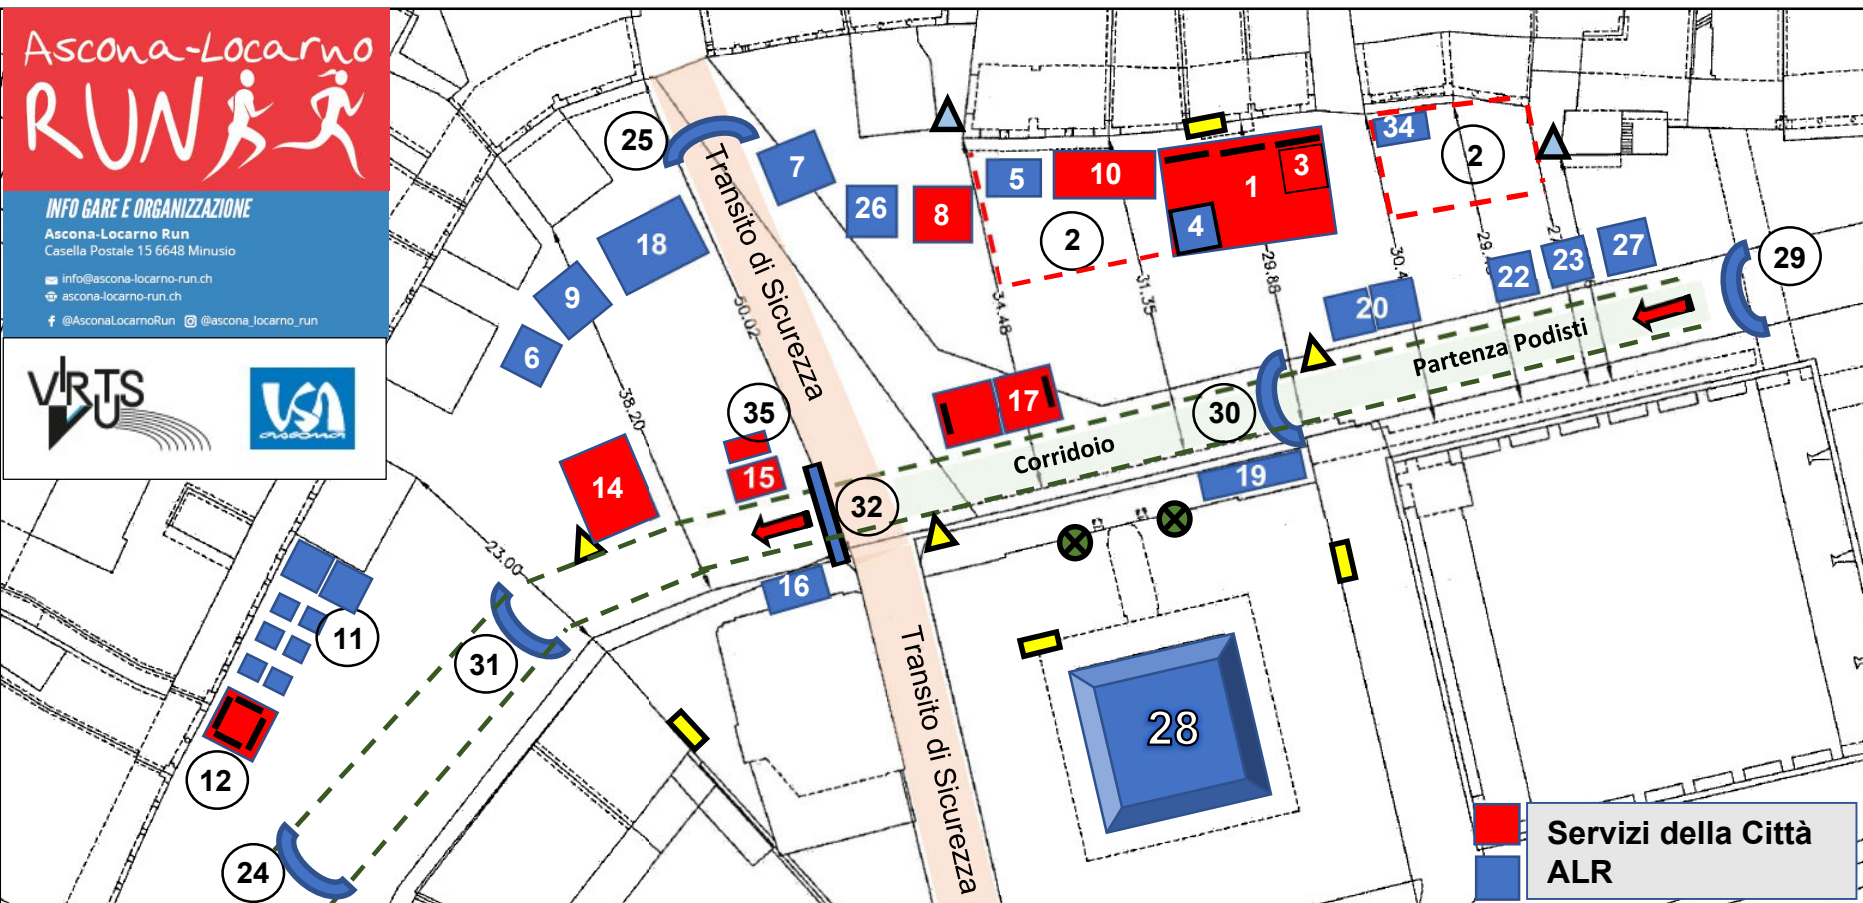

**INFO GARE E ORGANIZZAZIONE**  
 Ascona-Locarno Run  
 Casella Postale 15 6648 Minusio  
 info@ascona-locarno-run.ch  
 ascona-locarno-run.ch  
 @AsconaLocarnoRun @ascona\_locarno\_run

1. Pasta Party Capannone	10x15
2. Pasta Party Aperto	100 + 50 m2
3. Pasta Party Cucina	5x5
4. Buvette Caffè Verbano	4x4
5. Roulotte, Chicco d'Oro	4,2x3,6
6. FART	3x3
7. Ars Medica	6x6
8. ALR InfoPoint	5x5
9. Articoli Sportivi Cimetta Sport	5x5
10. Palco Aperò Run / Brunch VIP	6x10 h 0,8
11. Guardaroba + 2x 3x3 ★	6pz 1,2x0,8
12. Samaritani	5x5

14. Tenda Palco	6x8 (Palco 6x6)
15. Palco Speaker	4x3 h 0,5
16. DataSport	7x3
17. Rifornimento	2x 5x5 Arrivo Atleti
18. Auto NEC	10x5
19. Terrazza	Caffè Verbano
20. VictoryFisio	2x 3x3 ★
21. Trenino Posta / Magnolia	
22. LineaSport	3x3
23. Foto Garbani	3x3 ★
24. Arco ZÜRICH	
25. Arco Ars Medica	
26. Zürich	4X4

27. SWICA	4x4
28. SES Pettorali, Iscrizioni, InfoPoint, DG	
29. Arco Ente Turismo	
30. Arco Banca Stato	
31. Arco Migros	
32. Arco Partenza Arrivo	
33. Toilette	
34. Gelateria Svizzera	
35. Pedana Firme VIP + 1x 3x3 ★	

▲ Risultati  
 ▲ Acqua  
 ⊗ Piante  
 ★ Gazebo messi a disposizione ALR  
 ▲ Quadro Elettrico CRS  
 ■ Armadi Elettrici Città

Giardini Pioda 100m

33

Scatto contro la Violenza

21

Trenino Navetta Posta-Spogliatoi SPAI